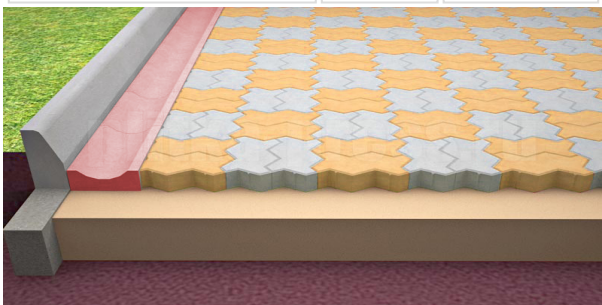

Старый город Атлантика	750	950	1000	950	950	950	Размер:180x115x60мм; 115x115x60мм; 80x110x60мм Вес (кг) 5.5 1 кв. м - 66 шт.	

Бордюры

Бордюр садовый БР500*200*60	100	100	150	150	150	150	Размер:500x200x60мм. Вибропресс.	
Бордюр садовый БР1000*200*80	200	0	0	0	0	0	Бордюр садовый БР1000*200*80мм Вибропресс.	
Бордюр садовый БР1000*300*150	550	0	0	0	0	0	Размер:1000x300x150мм. Вибропресс